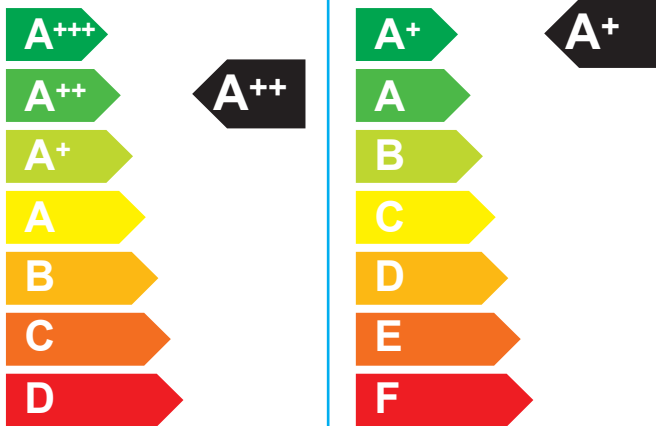

ENERG

енергия · ενεργεια

3302002

CHAFFOTEAUX

ARIANEXT COMPACT 35 M LINK R32

35 dB

53 dB

- 07 kW
- 05 kW
- 02 kW